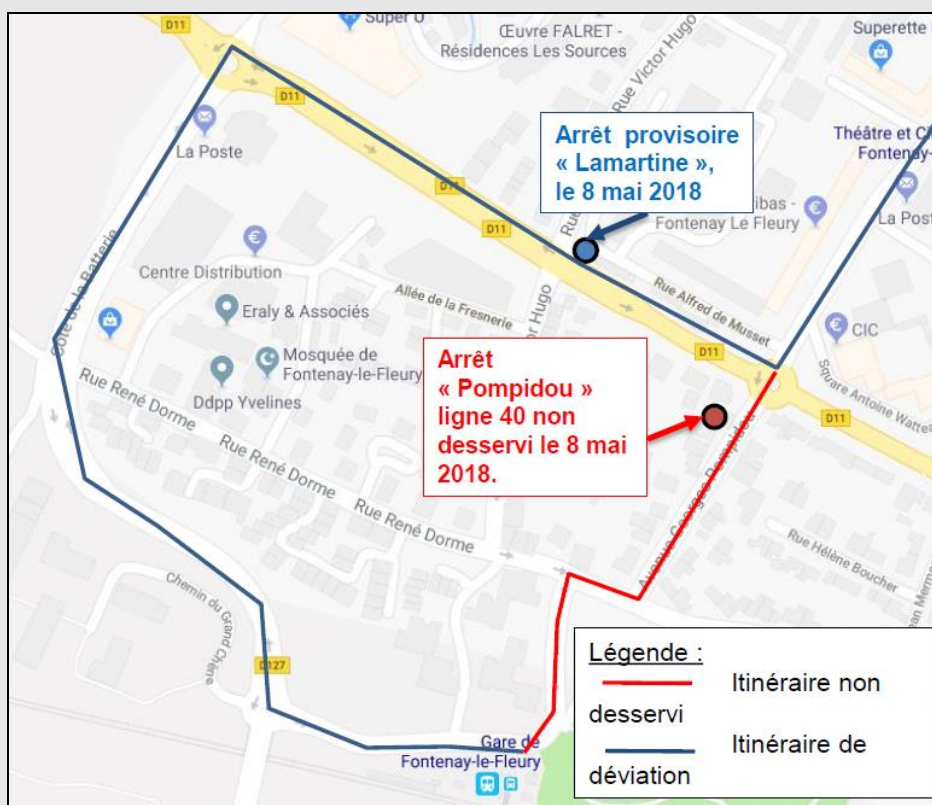

Bus

40

COURSE DE CAISSES A SAVON LE 8 MAI 2018

En raison de la course de caisses à savon sur la Commune de Fontenay-le-Fleury, l'itinéraire de la ligne en direction de Fontenay-le-Fleury sera modifié, **le mardi 8 mai 2018**.

L'arrêt « Pompidou » ne sera pas desservi et sera déplacé à l'arrêt « Lamartine » (voir plan ci-dessous), **le mardi 8 mai 2018**.

Merci de votre compréhension.

Info trafic perturbations