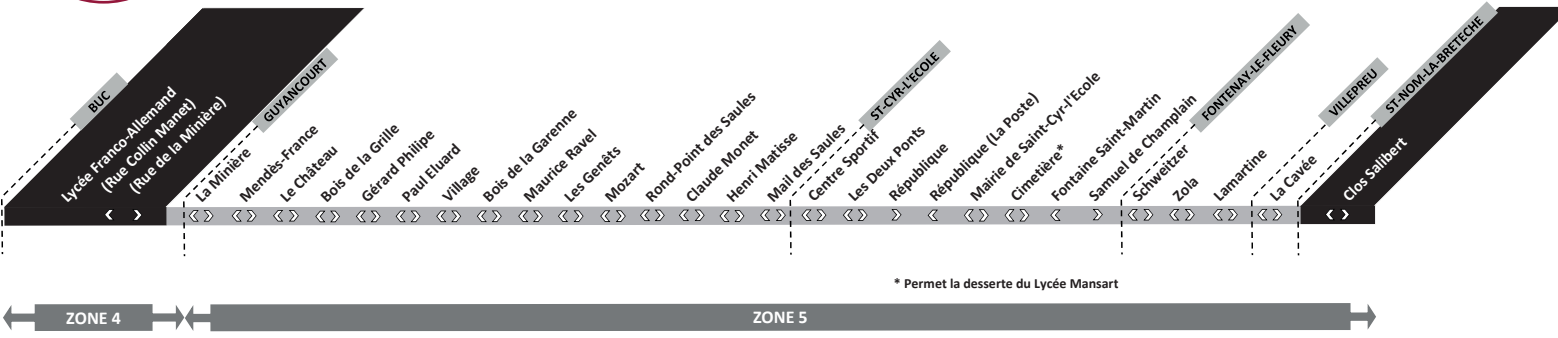

Année scolaire 2016-2017

Du lundi au vendredi

Ces horaires sont soumis aux aléas de circulation

Table with 2 columns: Jours de circulation, LMMeJV. Rows list stops and their departure times from 07:15 to 08:20.

Notes
LMMeJV : Circule du lundi au vendredi y compris le mercredi
Me : Circule uniquement le mercredi
LMJV : Ne circule pas le mercredi
* : Permet la desserte du Lycée Mansart

A l'approche de car, faites signe aux conducteurs

Ces horaires fonctionnent uniquement en période scolaire et pendant les jours d'ouverture de l'Etablissement scolaire

STAVO
Allée Maurice mallet
78370 PLAISIR
01.30.56.30.66.
www.stavo.fr

Année scolaire 2016-2017

Du lundi au vendredi

Ces horaires sont soumis aux aléas de circulation

Table with 4 columns: Jours de circulation, Me, Me, LMJV. Rows list stops from BUC to Clos Salibert with corresponding departure times.