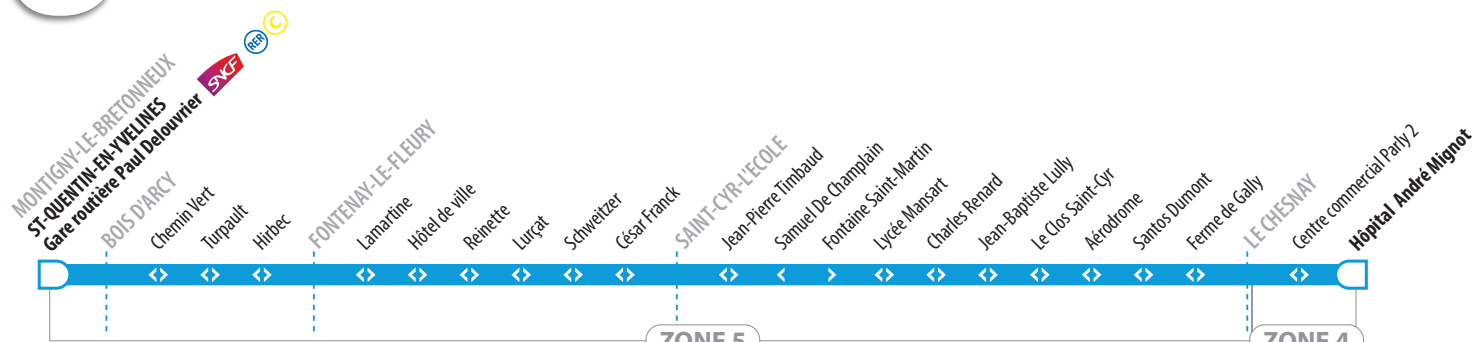

**ST-QUENTIN-EN-YVELINES  
BOIS D'ARCY  
FONTENAY-LE-FLEURY  
SAINT-CYR-L'ECOLE  
LE CHESNAY**

51

**ST-QUENTIN-EN-YVELINES** Gare Routière P. Delouvrier ↔ **LE CHESNAY** Hôpital A. Mignot/C.C. Parly 2

▶ Arrêt desservi dans un seul sens

Aucun service les samedis,  
dimanches et jours fériés.

À l'approche du bus  
**FAITES SIGNE AU CONDUCTEUR**

**HORAIRES  
APPLICABLES  
TOUTE L'ANNÉE** 12

		DU	LUNDI	AU	VENDREDI				
<b>MONTIGNY-LE-BRETONNEUX</b>	St-Quentin-en-Yvelines Gare routière P. Delouvrier   	06:30	08:40	11:15	13:45	16:20	18:25	20:20	
<b>BOIS D'ARCY</b>	Chemin Vert	06:35	08:45	11:20	13:50	16:25	18:30	20:25	
	Turpault	06:36	08:46	11:21	13:51	16:26	18:31	20:26	
	Hirbec	06:37	08:47	11:22	13:52	16:27	18:32	20:27	
<b>FONTENAY-LE-FLEURY</b>	Lamartine	06:40	08:50	11:25	13:55	16:30	18:35	20:30	
	Hôtel de ville	06:41	08:51	11:26	13:56	16:31	18:36	20:31	
	Reinette	06:42	08:52	11:27	13:57	16:32	18:37	20:32	
	Lurçat	06:42	08:52	11:27	13:57	16:32	18:37	20:32	
	Schweitzer	06:43	08:53	11:28	13:58	16:33	18:38	20:33	
	César Franck	06:44	08:54	11:29	13:59	16:34	18:39	20:34	
<b>SAINT-CYR-L'ECOLE</b>	Jean-Pierre Timbaud	06:45	08:55	11:30	14:00	16:35	18:40	20:35	
	Fontaine Saint-Martin	06:46	08:56	11:31	14:01	16:36	18:41	20:36	
	Lycée Mansart	06:47	08:57	11:32	14:02	16:37	18:42	20:37	
	Charles Renard	06:48	08:58	11:33	14:03	16:38	18:43	20:38	
	Jean-Baptiste Lully	06:49	08:59	11:34	14:04	16:39	18:44	20:39	
	Le Clos Saint-Cyr	06:50	09:00	11:35	14:05	16:40	18:45	20:40	
	Aérodrome	06:52	09:02	11:37	14:07	16:42	18:47	20:42	
	Santos Dumont	06:53	09:03	11:38	14:08	16:43	18:48	20:43	
	Ferme de Gally	06:54	09:04	11:39	14:09	16:44	18:49	20:44	
<b>LE CHESNAY</b>	Centre commercial Parly 2	07:01	09:11	11:46	14:16	16:51	18:56	20:51	
	Hôpital André Mignot	07:04	09:14	11:49	14:19	16:54	18:59	20:54	