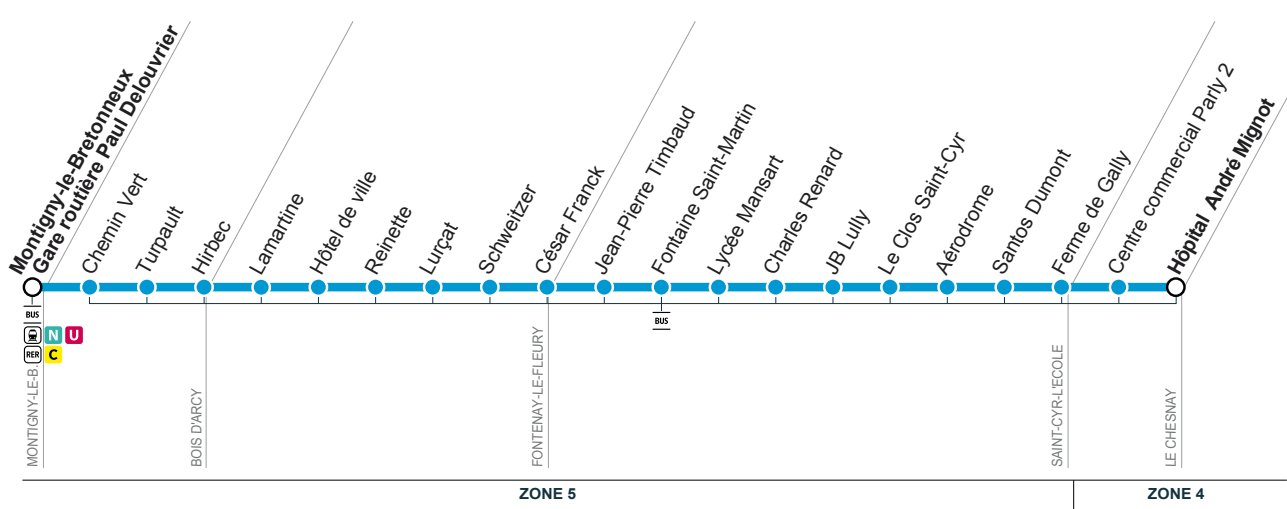

**LE CHESNAY**  
**MONTIGNY-LE-BRETONNEUX**  
 Horaires valables à partir du 24 août 2020

→ MONTIGNY-LE-BRETONNEUX  
 → Bois D'arcy  
 → Fontenay-Le-Fleury  
 → Saint-Cyr-L'ecole  
 → Le Chesnay

**BUS 51 MONTIGNY-LE-BRETONNEUX ↔ LE CHESNAY**