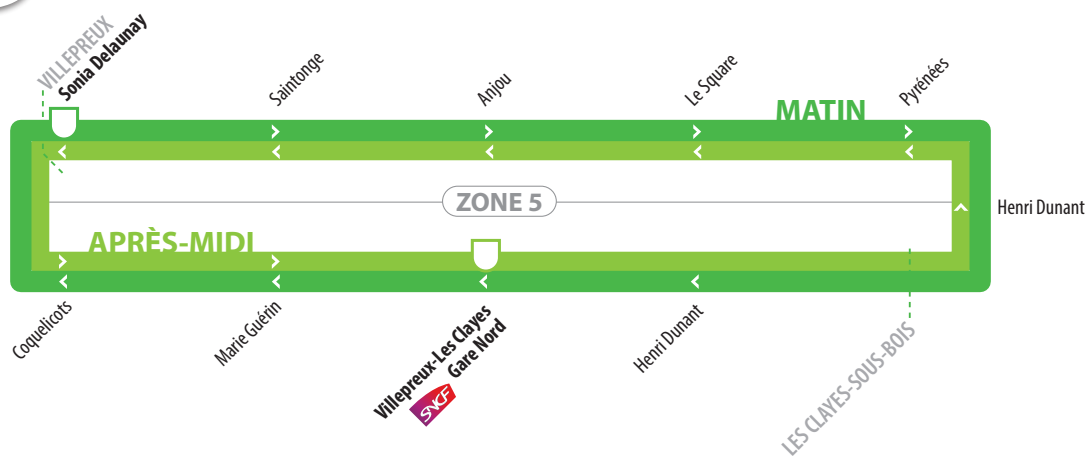

Aucun service les samedis,
dimanches et jours fériés.

À l'approche du bus
FAITES SIGNE AU CONDUCTEUR

HORAIRES
APPLICABLES
TOUTE L'ANNÉE