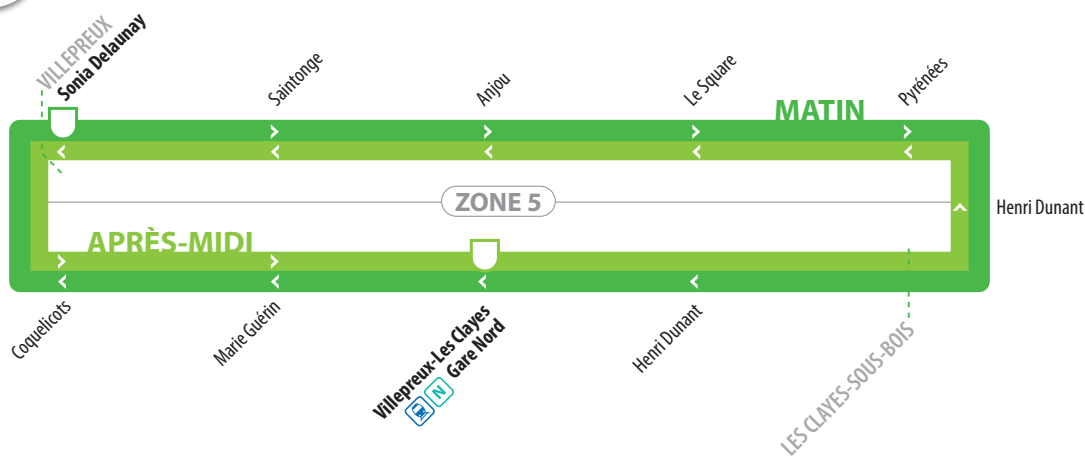

www.stavo.fr

Renseignements ou réclamations
STAVO au 01 30 56 30 66
Allée Maurice Mallet
78370 PLAISIR

46

STAVO

Du lundi
au vendredi

Horaires valables à partir du
31/08/2015
Réédition septembre 2017

VILLEPREUX
LES-CLAYES-SOUS-BOIS

GRUPE
LACROIX

46

VILLEPREUX Sonia Delaunay ↔ LES-CLAYES-SOUS-BOIS Villepreux - Les Clayes Gare Nord

Aucun service les samedis,
dimanches et jours fériés.

HORAIRES
APPLICABLES
TOUTE L'ANNÉE

46

VILLEPREUX Sonia Delaunay → LES-CLAYES-SOUS-BOIS Villepreux - Les Clayes Gare Nord