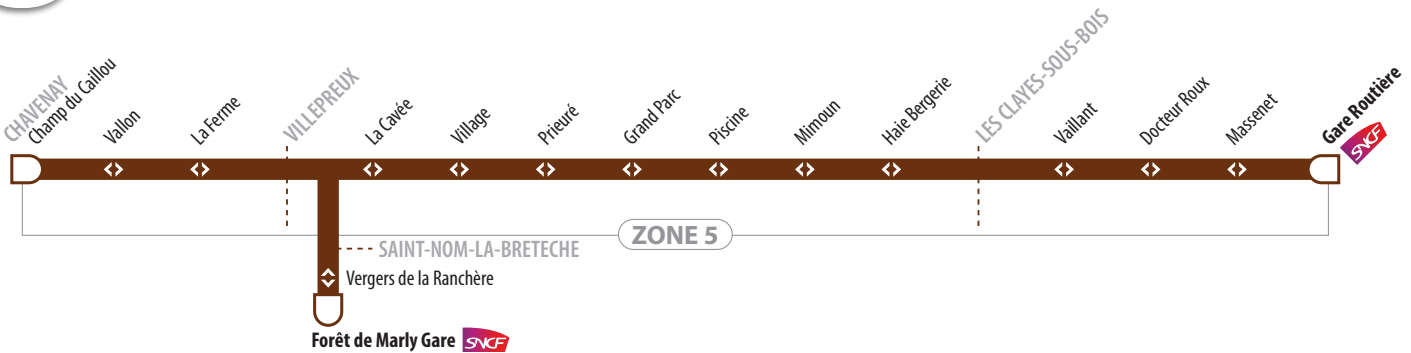

www.stavo.fr
Renseignements ou réclamations
STAVO au 01 30 56 30 66
Allée Maurice Mallet
78370 PLAISIR

45

Du lundi au dimanche

Horaires valables à partir du **29/08/2016**

**ST-NOM-LA-BRETECHE
CHAVENAY
VILLEPREUX
LES-CLAYES-SOUS-BOIS**

45

SAINT-NOM-LA-BRETECHE Forêt de Marly Gare / CHAVENAY ↔ LES-CLAYES-SOUS-BOIS Gare Routière

À l'approche du bus
FAITES SIGNE AU CONDUCTEUR

Functionne tous les jours de l'année
y compris les jours fériés