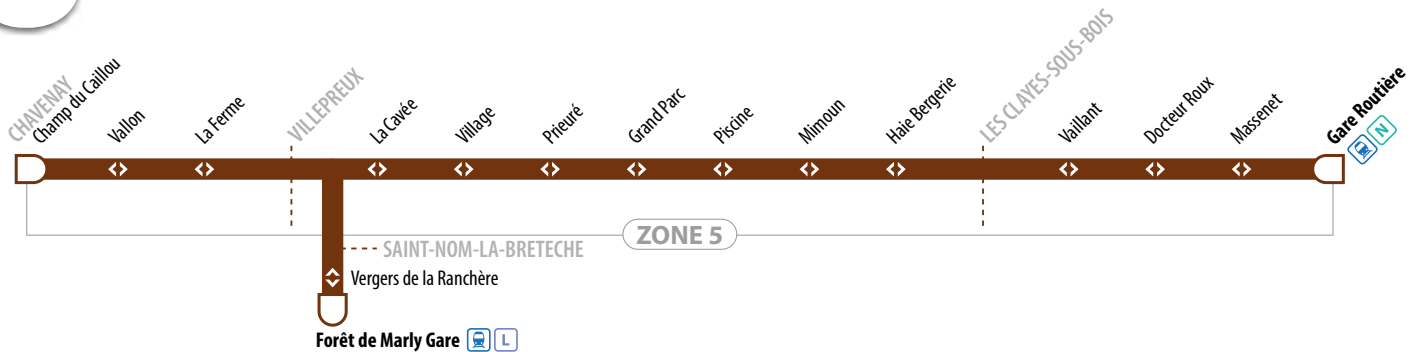

- ST-NOM-LA-BRETECHE
- CHAVENAY
- VILLEPREUX
- LES-CLAYES-SOUS-BOIS

45

**SAINT-NOM-LA-BRETECHE Forêt de Marly Gare / CHAVENAY ↔ LES-CLAYES-SOUS-BOIS Gare Routière**

45

**SAINT-NOM-LA-BRETECHE Forêt de Marly Gare / CHAVENAY → LES-CLAYES-SOUS-BOIS Gare Routière**