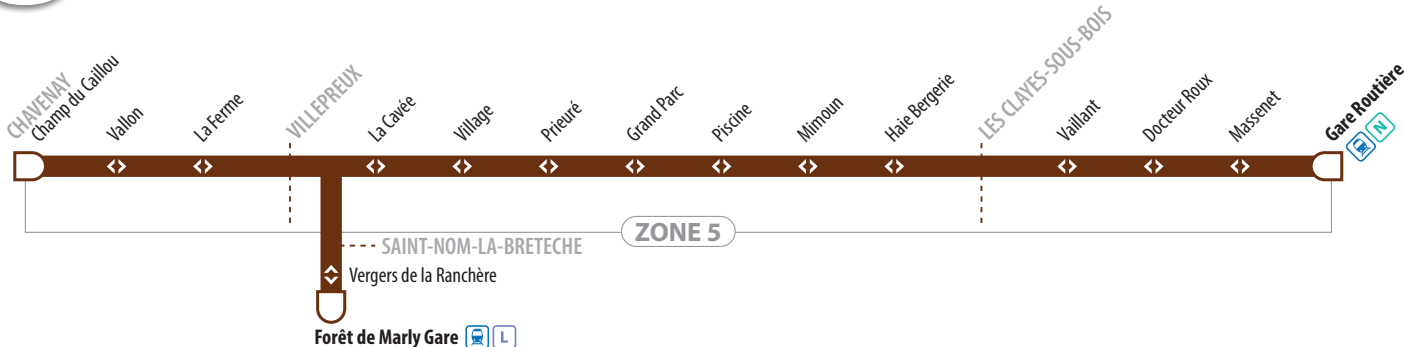

www.stavo.fr

Renseignements ou réclamations
STAVO au 01 30 56 30 66
Allée Maurice Mallet
78370 PLAISIR

45

STAVO

Du lundi au dimanche

Horaires valables à partir du
29/08/2016

Réédition septembre 2017

**ST-NOM-LA-BRETECHE
CHAVENAY
VILLEPREUX
LES-CLAYES-SOUS-BOIS**

45

SAINT-NOM-LA-BRETECHE Forêt de Marly Gare / CHAVENAY ↔ LES-CLAYES-SOUS-BOIS Gare Routière

À l'approche du bus
FAITES SIGNE AU CONDUCTEUR

**JE MONTE
JE VALIDE**

Fonctionne tous les jours de l'année
y compris les jours fériés