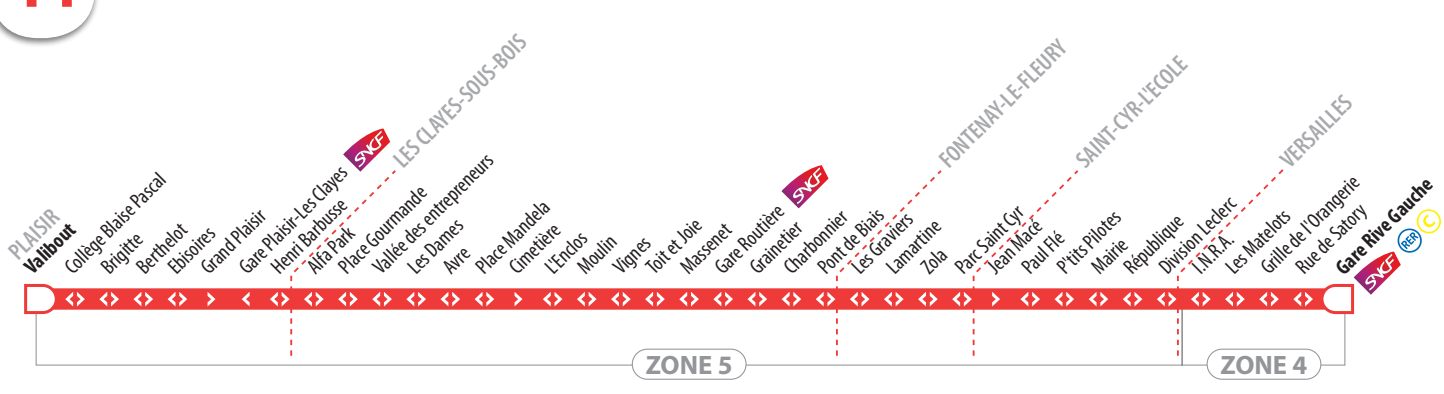

44

NOUVEAUX HORAIRES

Horaires valables à partir du **29/08/2016**

Du lundi au dimanche

**PLAISIR
LES-CLAYES-SOUS-BOIS
FONTENAY-LE-FLEURY
SAINT-CYR-L'ECOLE
VERSAILLES**

44

PLAISIR Valibout ↔ VERSAILLES Gare Rive Gauche