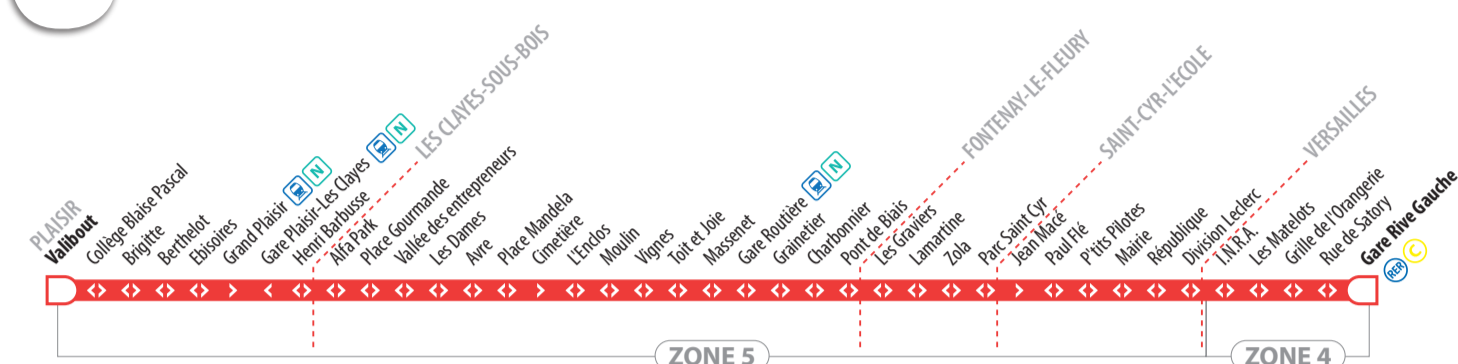

44 PLAISIR Valibout ↔ VERSAILLES Gare Rive Gauche

➤ Arrêt desservi dans un seul sens

À l'approche du bus
FAITES SIGNE AU CONDUCTEUR

**JE MONTE
JE VALIDE**

Fonctionne tous les jours de la semaine
y compris les jours fériés.