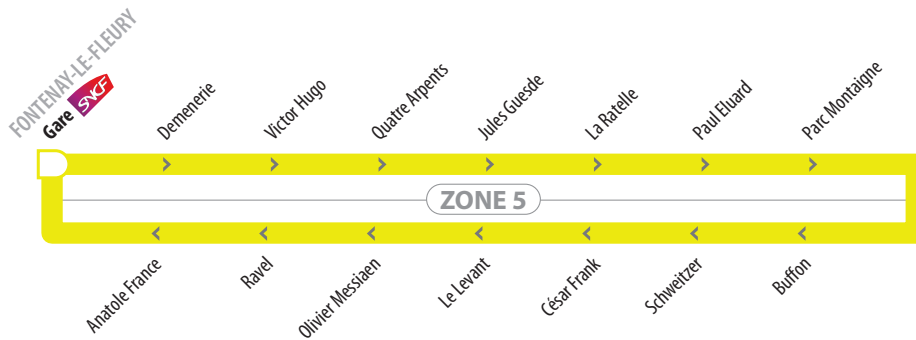

www.stavo.fr
Renseignements ou réclamations
STAVO au 01 30 56 30 66
Allée Maurice Mallet
78370 PLAISIR

43

STAVO

Du lundi au samedi

Horaires valables à partir du
21/03/2016
Réédition septembre 2016

DESSERTE URBAINE DE
FONTENAY-LE-FLEURY

43

FONTENAY-LE-FLEURY Gare par Parc Montaigne et Levant

➤ Arrêt desservi dans un seul sens

Aucun service les dimanches et jours fériés.

À l'approche du bus
FAITES SIGNE AU CONDUCTEUR

HORAIRES APPLICABLES TOUTE L'ANNÉE