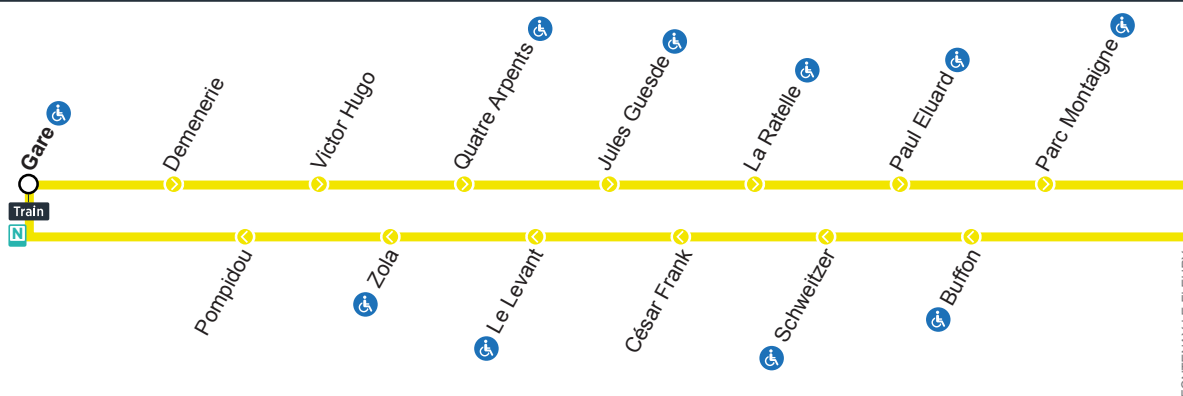

Horaires valables à partir du 2 janvier 2018

ZONE 5

Du lundi au vendredi

FONTENAY-LE-FLEURY	Gare	5:56	6:11	6:26	6:41	6:56	7:11	7:26	7:41	7:56	8:11	8:26	8:41
	Demenerie	5:59	6:14	6:29	6:44	6:59	7:14	7:29	7:44	7:59	8:14	8:29	8:44
	Victor Hugo	6:00	6:15	6:30	6:45	7:00	7:15	7:30	7:45	8:00	8:15	8:30	8:45
	Quatre Arpents	6:01	6:16	6:31	6:46	7:01	7:16	7:31	7:46	8:01	8:16	8:31	8:46
	Jules Guesde	6:02	6:17	6:32	6:47	7:02	7:17	7:32	7:47	8:02	8:17	8:32	8:47
	La Ratelle	6:03	6:18	6:33	6:48	7:03	7:18	7:33	7:48	8:03	8:18	8:33	8:48
	Paul Eluard	6:04	6:19	6:34	6:49	7:04	7:19	7:34	7:49	8:04	8:19	8:34	8:49
	Parc Montaigne	6:05	6:20	6:35	6:50	7:05	7:20	7:35	7:50	8:05	8:20	8:35	8:50
	Buffon	6:06	6:21	6:36	6:51	7:06	7:21	7:36	7:51	8:06	8:21	8:36	8:51
	Schweitzer	6:07	6:22	6:37	6:52	7:07	7:22	7:37	7:52	8:07	8:22	8:37	8:52
	César Frank	6:08	6:23	6:38	6:53	7:08	7:23	7:38	7:53	8:08	8:23	8:38	8:53
	Le Levant	6:09	6:24	6:39	6:54	7:09	7:24	7:39	7:54	8:09	8:24	8:39	8:54
	Zola	6:11	6:26	6:41	6:56	7:11	7:26	7:41	7:56	8:11	8:26	8:41	8:56
	Pompidou	6:12	6:27	6:42	6:57	7:12	7:27	7:42	7:57	8:12	8:27	8:42	8:57
	Gare	6:14	6:29	6:44	6:59	7:14	7:29	7:44	7:59	8:14	8:29	8:44	8:59