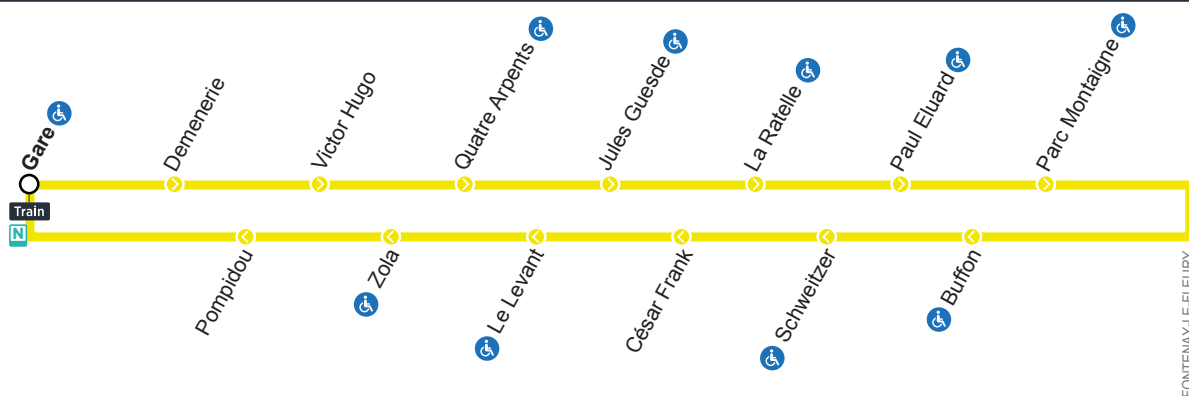

Contact
STAVO

01 30 56 30 66
www.stavo.fr
vianavigo.com

Bon à savoir

- Les horaires sont soumis aux aléas de circulation.

Horaires valables à partir du 2 janvier 2018

ZONE 5

Le samedi

FONTENAY-LE-F.	Gare	6:40	7:10	7:40	8:10	8:40	9:10	9:40	10:10	10:40	11:10	11:40	12:10	12:40	13:05	13:35
	Demenerie	6:43	7:13	7:43	8:13	8:43	9:13	9:43	10:13	10:43	11:13	11:43	12:13	12:43	13:08	13:38
	Victor Hugo	6:44	7:14	7:44	8:14	8:44	9:14	9:44	10:14	10:44	11:14	11:44	12:14	12:44	13:09	13:39
	Quatre Arpents	6:45	7:15	7:45	8:15	8:45	9:15	9:45	10:15	10:45	11:15	11:45	12:15	12:45	13:10	13:40
	Jules Guesde	6:46	7:16	7:46	8:16	8:46	9:16	9:46	10:16	10:46	11:16	11:46	12:16	12:46	13:11	13:41
	La Ratelle	6:47	7:17	7:47	8:17	8:47	9:17	9:47	10:17	10:47	11:17	11:47	12:17	12:47	13:12	13:42
	Paul Eluard	6:48	7:18	7:48	8:18	8:48	9:18	9:48	10:18	10:48	11:18	11:48	12:18	12:48	13:13	13:43
	Parc Montaigne	6:49	7:19	7:49	8:19	8:49	9:19	9:49	10:19	10:49	11:19	11:49	12:19	12:49	13:14	13:44
	Buffon	6:50	7:20	7:50	8:20	8:50	9:20	9:50	10:20	10:50	11:20	11:50	12:20	12:50	13:15	13:45
	Schweitzer	6:51	7:21	7:51	8:21	8:51	9:21	9:51	10:21	10:51	11:21	11:51	12:21	12:51	13:16	13:46
	César Frank	6:52	7:22	7:52	8:22	8:52	9:22	9:52	10:22	10:52	11:22	11:52	12:22	12:52	13:17	13:47
	Le Levant	6:53	7:23	7:53	8:23	8:53	9:23	9:53	10:23	10:53	11:23	11:53	12:23	12:53	13:18	13:48
	Zola	6:55	7:25	7:55	8:25	8:55	9:25	9:55	10:25	10:55	11:25	11:55	12:25	12:55	13:20	13:50
	Pompidou	6:56	7:26	7:56	8:26	8:56	9:26	9:56	10:26	10:56	11:26	11:56	12:26	12:56	13:21	13:51
	Gare	6:58	7:28	7:58	8:28	8:58	9:28	9:58	10:28	10:58	11:28	11:58	12:28	12:58	13:23	13:53
FONTENAY-LE-F.	Gare	14:05	14:35	15:05	15:35	16:05	16:35	17:05	17:35	18:05	18:35	19:00	19:30	20:00	20:30	21:00
	Demenerie	14:08	14:38	15:08	15:38	16:08	16:38	17:08	17:38	18:08	18:38	19:03	19:33	20:03	20:33	21:03
	Victor Hugo	14:09	14:39	15:09	15:39	16:09	16:39	17:09	17:39	18:09	18:39	19:04	19:34	20:04	20:34	21:04
	Quatre Arpents	14:10	14:40	15:10	15:40	16:10	16:40	17:10	17:40	18:10	18:40	19:05	19:35	20:05	20:35	21:05
	Jules Guesde	14:11	14:41	15:11	15:41	16:11	16:41	17:11	17:41	18:11	18:41	19:06	19:36	20:06	20:36	21:06
	La Ratelle	14:12	14:42	15:12	15:42	16:12	16:42	17:12	17:42	18:12	18:42	19:07	19:37	20:07	20:37	21:07
	Paul Eluard	14:13	14:43	15:13	15:43	16:13	16:43	17:13	17:43	18:13	18:43	19:08	19:38	20:08	20:38	21:08
	Parc Montaigne	14:14	14:44	15:14	15:44	16:14	16:44	17:14	17:44	18:14	18:44	19:09	19:39	20:09	20:39	21:09
	Buffon	14:15	14:45	15:15	15:45	16:15	16:45	17:15	17:45	18:15	18:45	19:10	19:40	20:10	20:40	21:10
	Schweitzer	14:16	14:46	15:16	15:46	16:16	16:46	17:16	17:46	18:16	18:46	19:11	19:41	20:11	20:41	21:11
	César Frank	14:17	14:47	15:17	15:47	16:17	16:47	17:17	17:47	18:17	18:47	19:12	19:42	20:12	20:42	21:12
	Le Levant	14:18	14:48	15:18	15:48	16:18	16:48	17:18	17:48	18:18	18:48	19:13	19:43	20:13	20:43	21:13
	Zola	14:20	14:50	15:20	15:50	16:20	16:50	17:20	17:50	18:20	18:50	19:15	19:45	20:15	20:45	21:15
	Pompidou	14:21	14:51	15:21	15:51	16:21	16:51	17:21	17:51	18:21	18:51	19:16	19:46	20:16	20:46	21:16
	Gare	14:23	14:53	15:23	15:53	16:23	16:53	17:23	17:53	18:23	18:53	19:18	19:48	20:18	20:48	21:18