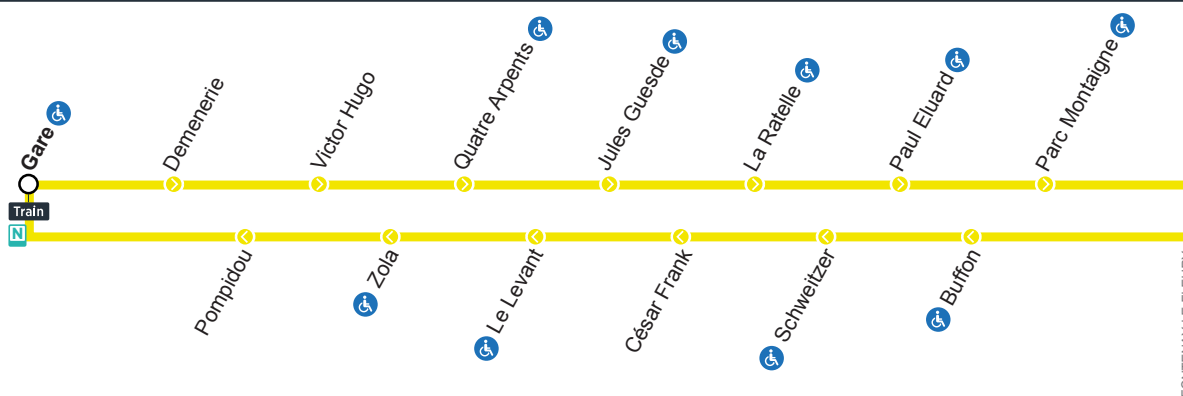

Horaires valables à partir du 2 janvier 2018

ZONE 5

Du lundi au vendredi

Fontenay-le-Fleury	Gare	14:35	15:05	15:35	16:05	16:33	16:48	17:03	17:18	17:33	17:48	18:03
	Demenerie	14:38	15:08	15:38	16:08	16:36	16:51	17:06	17:21	17:36	17:51	18:06
	Victor Hugo	14:39	15:09	15:39	16:09	16:37	16:52	17:07	17:22	17:37	17:52	18:07
	Quatre Arpents	14:40	15:10	15:40	16:10	16:38	16:53	17:08	17:23	17:38	17:53	18:08
	Jules Guesde	14:41	15:11	15:41	16:11	16:39	16:54	17:09	17:24	17:39	17:54	18:09
	La Ratelle	14:42	15:12	15:42	16:12	16:40	16:55	17:10	17:25	17:40	17:55	18:10
	Paul Eluard	14:43	15:13	15:43	16:13	16:41	16:56	17:11	17:26	17:41	17:56	18:11
	Parc Montaigne	14:44	15:14	15:44	16:14	16:42	16:57	17:12	17:27	17:42	17:57	18:12
	Buffon	14:45	15:15	15:45	16:15	16:43	16:58	17:13	17:28	17:43	17:58	18:13
	Schweitzer	14:46	15:16	15:46	16:16	16:44	16:59	17:14	17:29	17:44	17:59	18:14
	César Frank	14:47	15:17	15:47	16:17	16:45	17:00	17:15	17:30	17:45	18:00	18:15
	Le Levant	14:48	15:18	15:48	16:18	16:46	17:01	17:16	17:31	17:46	18:01	18:16
	Zola	14:50	15:20	15:50	16:20	16:48	17:03	17:18	17:33	17:48	18:03	18:18
	Pompidou	14:51	15:21	15:51	16:21	16:49	17:04	17:19	17:34	17:49	18:04	18:19
	Gare	14:53	15:23	15:53	16:23	16:51	17:06	17:21	17:36	17:51	18:06	18:21

Fontenay-le-Fleury	Gare	18:18	18:33	18:48	19:03	19:18	19:33	19:48	20:03	20:18	20:33	21:03
	Demenerie	18:21	18:36	18:51	19:06	19:21	19:36	19:51	20:06	20:21	20:36	21:06
	Victor Hugo	18:22	18:37	18:52	19:07	19:22	19:37	19:52	20:07	20:22	20:37	21:07
	Quatre Arpents	18:23	18:38	18:53	19:08	19:23	19:38	19:53	20:08	20:23	20:38	21:08
	Jules Guesde	18:24	18:39	18:54	19:09	19:24	19:39	19:54	20:09	20:24	20:39	21:09
	La Ratelle	18:25	18:40	18:55	19:10	19:25	19:40	19:55	20:10	20:25	20:40	21:10
	Paul Eluard	18:26	18:41	18:56	19:11	19:26	19:41	19:56	20:11	20:26	20:41	21:11
	Parc Montaigne	18:27	18:42	18:57	19:12	19:27	19:42	19:57	20:12	20:27	20:42	21:12
	Buffon	18:28	18:43	18:58	19:13	19:28	19:43	19:58	20:13	20:28	20:43	21:13
	Schweitzer	18:29	18:44	18:59	19:14	19:29	19:44	19:59	20:14	20:29	20:44	21:14
	César Frank	18:30	18:45	19:00	19:15	19:30	19:45	20:00	20:15	20:30	20:45	21:15
	Le Levant	18:31	18:46	19:01	19:16	19:31	19:46	20:01	20:16	20:31	20:46	21:16
	Zola	18:33	18:48	19:03	19:18	19:33	19:48	20:03	20:18	20:33	20:48	21:18
	Pompidou	18:34	18:49	19:04	19:19	19:34	19:49	20:04	20:19	20:34	20:49	21:19
	Gare	18:36	18:51	19:06	19:21	19:36	19:51	20:06	20:21	20:36	20:51	21:21

Contact
STAVO

01 30 56 30 66
www.stavo.fr
vianavigo.com

Bon à savoir

- Les horaires sont soumis aux aléas de circulation.