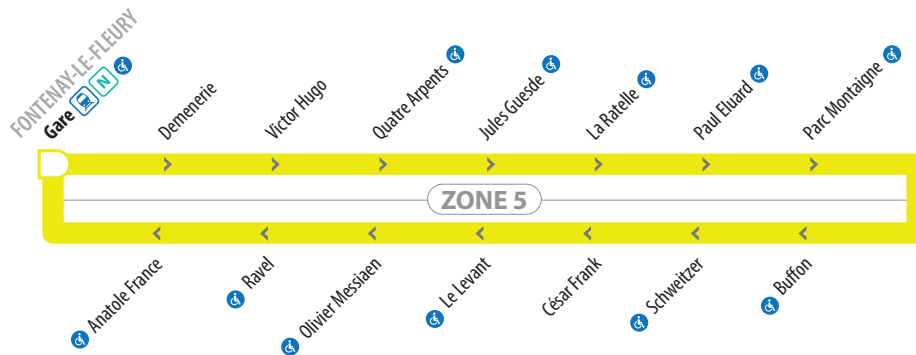

FONTENAY-LE-FLEURY Gare par Parc Montaigne et Levant

➤ Arrêt desservi dans un seul sens

Aucun service les dimanches et jours fériés.

À l'approche du bus FAITES SIGNE AU CONDUCTEUR

HORAIRES APPLICABLES TOUTE L'ANNÉE

43

FONTENAY-LE-FLEURY Gare par Parc Montaigne et Levant

		SAMEDI															
FONTENAY-LE-FLEURY	Gare	14:05	14:35	15:05	15:35	16:05	16:35	17:05	17:35	18:05	18:35	19:00	19:30	20:00	20:30	21:00	
	Demenerie	14:08	14:38	15:08	15:38	16:08	16:38	17:08	17:38	18:08	18:38	19:03	19:33	20:03	20:33	21:03	
	Victor Hugo	14:09	14:39	15:09	15:39	16:09	16:39	17:09	17:39	18:09	18:39	19:04	19:34	20:04	20:34	21:04	
	Quatre Arpents	14:10	14:40	15:10	15:40	16:10	16:40	17:10	17:40	18:10	18:40	19:05	19:35	20:05	20:35	21:05	
	Jules Guesde	14:11	14:41	15:11	15:41	16:11	16:41	17:11	17:41	18:11	18:41	19:06	19:36	20:06	20:36	21:06	
	La Ratelle	14:12	14:42	15:12	15:42	16:12	16:42	17:12	17:42	18:12	18:42	19:07	19:37	20:07	20:37	21:07	
	Paul Eluard	14:13	14:43	15:13	15:43	16:13	16:43	17:13	17:43	18:13	18:43	19:08	19:38	20:08	20:38	21:08	
	Parc Montaigne	14:14	14:44	15:14	15:44	16:14	16:44	17:14	17:44	18:14	18:44	19:09	19:39	20:09	20:39	21:09	
	Buffon	14:15	14:45	15:15	15:45	16:15	16:45	17:15	17:45	18:15	18:45	19:10	19:40	20:10	20:40	21:10	
	Schweitzer	14:16	14:46	15:16	15:46	16:16	16:46	17:16	17:46	18:16	18:46	19:11	19:41	20:11	20:41	21:11	
	César Frank	14:17	14:47	15:17	15:47	16:17	16:47	17:17	17:47	18:17	18:47	19:12	19:42	20:12	20:42	21:12	
	Le Levant	14:18	14:48	15:18	15:48	16:18	16:48	17:18	17:48	18:18	18:48	19:13	19:43	20:13	20:43	21:13	
	Olivier Messiaen	14:19	14:49	15:19	15:49	16:19	16:49	17:19	17:49	18:19	18:49	19:14	19:44	20:14	20:44	21:14	
	Ravel	14:20	14:50	15:20	15:50	16:20	16:50	17:20	17:50	18:20	18:50	19:15	19:45	20:15	20:45	21:15	
	Anatole France	14:21	14:51	15:21	15:51	16:21	16:51	17:21	17:51	18:21	18:51	19:16	19:46	20:16	20:46	21:16	
	Gare	14:23	14:53	15:23	15:53	16:23	16:53	17:23	17:53	18:23	18:53	19:18	19:48	20:18	20:48	21:18	

Les horaires sont soumis aux aléas de circulation.