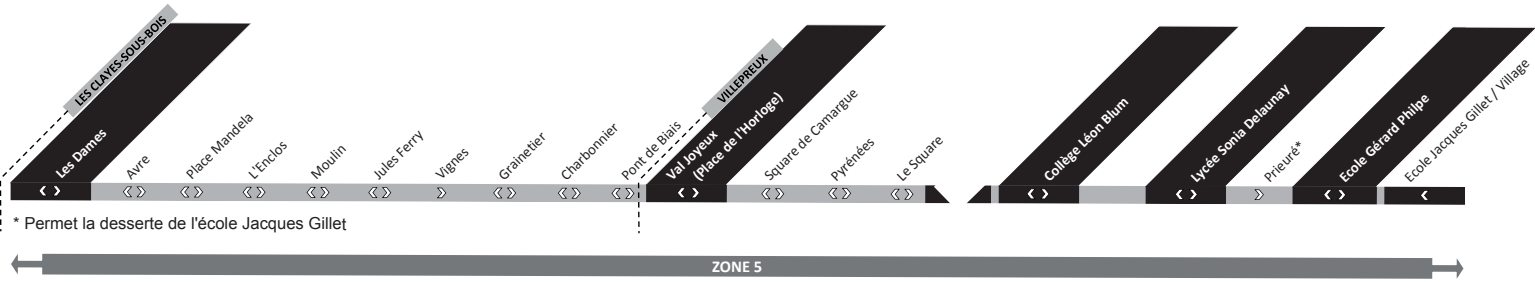

Notes

LMMeJV : Circule du lundi au vendredi y compris le mercredi

Me : Circule uniquement le mercredi

LMJV : Ne circule pas le mercredi

2 : Permet la desserte de l'école J. Gillet

A l'approche de car,
faites signe aux
conducteurs

Ces horaires fonctionnent
uniquement en période
scolaire et pendant les jours
d'ouverture de
l'Établissement scolaire

Année scolaire 2016-2017

Du lundi au vendredi

Notes					(1)			
Jours de circulation	LMJV	LMJV	LMJV	LMJV	LMJV	LMJV	LMJV	LMJV
VILLEPREUX Ecole Jacques Gillet / Village		15:55			16:55			
VILLEPREUX Ecole Gérard Philipe		16:00			17:00			
VILLEPREUX Collège Léon Blum			16:15			17:15		
VILLEPREUX Lycée Sonia Delaunay		16:05		16:15	17:05		17:20	18:05
VILLEPREUX Le Square	15:56		16:20	16:20		17:23	17:25	18:10
VILLEPREUX Pyrénées	15:57		16:21	16:21		17:24	17:26	18:11
VILLEPREUX Square de Camargue	15:58		16:22	16:22		17:25	17:27	18:12
VILLEPREUX Val Joyeux (Place de l'Horloge)	16:02		16:26	16:26		17:29	17:31	18:16
LES CLAYES-SOUS-BOIS Pont de Biais				16:29			17:34	18:19
LES CLAYES-SOUS-BOIS Charbonnier				16:30			17:35	18:20
LES CLAYES-SOUS-BOIS Grainetier				16:31			17:36	18:21
LES CLAYES-SOUS-BOIS Jules Ferry				16:33			17:38	18:23
LES CLAYES-SOUS-BOIS Moulin				16:34			17:39	18:24
LES CLAYES-SOUS-BOIS L'Endos				16:36			17:41	18:26
LES CLAYES-SOUS-BOIS Place Mandela				16:37			17:42	18:27
LES CLAYES-SOUS-BOIS Avre				16:38			17:43	18:28
LES CLAYES-SOUS-BOIS Les Dames				16:39			17:44	18:29