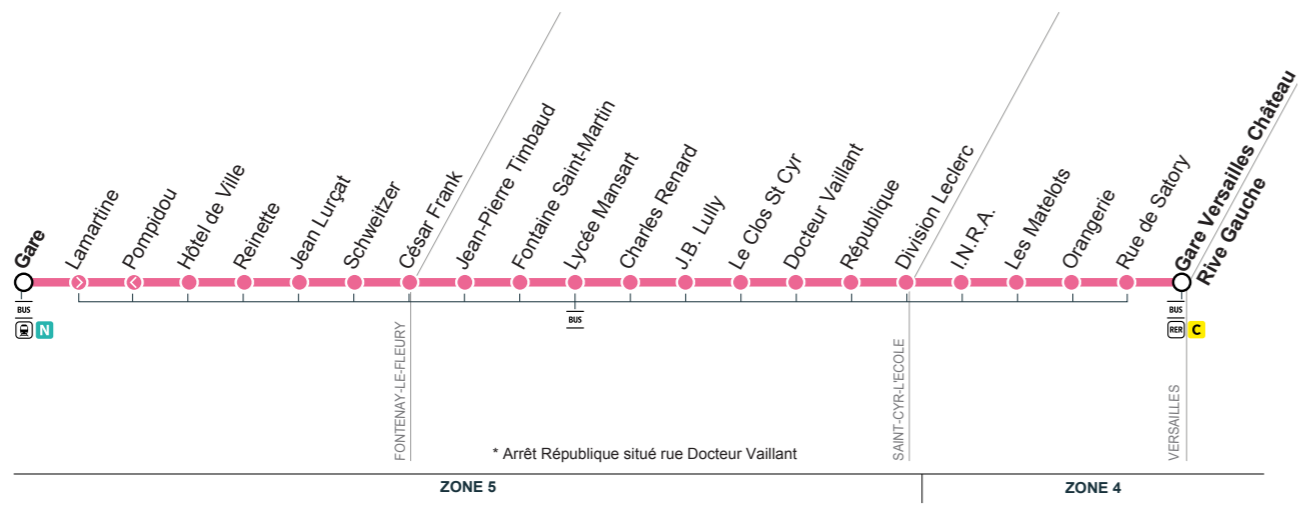

Horaires valables à partir du 2 septembre 2019

FONTENAY-LE-FLEURY → **VERSAILLES**

Fontenay-le-Fleury → Saint-Cyr-l'École → Versailles

40 BUS

BUS 40 FONTENAY-LE-FLEURY ↔ VERSAILLES

BUS 40 FONTENAY-LE-FLEURY → VERSAILLES